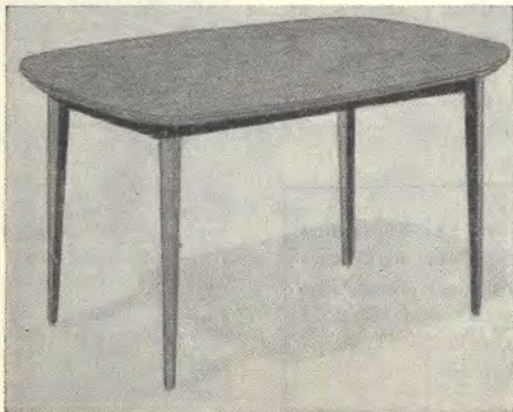

Idealbord med Perstorpsplatta

Mycket omtyckt bord med skiva i storlek 70x100 cm. och utdragbart till 180 cm. Monterbart med sinnrik anordning. Tillverkas i prima björk och ytbehandlas i alm- eller mahognyfärg, det sistnämnda gör sig särskilt bra till den linnepressade Perstorpsplattan. Ett stabilt och bra bord i rejäl storlek.

385 Matbord Riga kostar i valfri färg **108.00**

EKEBO

796 Köksstol Ekebo i pinnmodell, extra kraftig och hållbar, välgjord av prima björk, laserad i naturfärg. Tål att slita på. Rekommenderas som vår bästa köksstol. Minsta som exp. är 2 st. Pris pr styck endast **12.50**

797 Taburet Ekebo av samma gedigna tillverkning som vidstående stol. Minsta som exp. är 2 st. Pris pr styck endast **8.50**

Vackra och vettiga möbler som ökar trivseln i köket och underlättar husmors arbete. Lägg märke till de ytterst fördelaktiga priserna.

KOMPLETT

Underlättar arbetet i köket

380 Köksbord Komplet är tillverkat av prima björk och snickerifuru och har många finesser, som husmor sätter värde på. Rejäl bakbräda, två strykbräden med fastsättningsbeslag, skärbräda och knivlåda — allt i förstklassigt utförande. Skivans storlek 70x100 cm. Bordet är ytbehandlat i naturfärg. Lägg märke till det fördelaktiga priset.

Pris **62.00**

Nu också med Perstorpsplatta

381 Köksbord Köksa, tillverkat av prima björk och fur, laserat i naturfärg. Skivans storlek 65x90 cm., uppfällt 130 cm. Monteringsbart. Såväl skiva som klaffar försedda med Perstorpsplatta — mycket praktisk och hållbar.

Pris **87.00**

381 B Som föregående men utan Perstorpsplatta. Skivstorlek 70x70 cm., utslaget 120 cm.

Pris endast **36.00**

382 Köksstol Köksa med sits och ryggbricka i valnötsfärg, i övrigt naturfärg. Minsta som exp. är 2 st. Oslagbart pris.